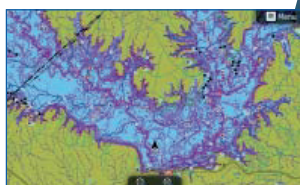

Insight Genesis™ eelised

- Valikulised põhja kompositsiooni ja taimestiku pealiskihid.
- Turvaline, piiramatuhuga kaartide hoiustamine ja andmete kättesaadavus kõikjalt.
- Jaga teistega oma sonari salvestusi või hoiu neid ainult oma tarbeks.
- Automaatsed loodete seadistused.
- Sisaldab tasuta Insight Planner tarkvara