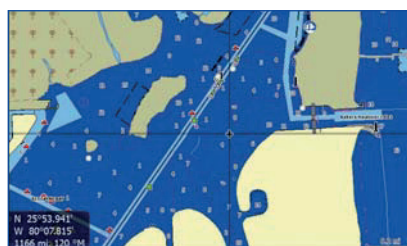

WIFI-1 moodul

WIFI-1 on wifi ruuter, mis võimaldab HDS Gen2 Touch omanikel andmeid nutitelefoniiga vaadata või juhtida ühilduva tahvelarvutiga oma kaardiplotterit.

WIFI-1 juhtmevaba moodul

000-11068-001

Jeppesen C-MAP Max-N Wide kartograafia HDS Gen2, Gen3 ja Elite seeria kaardiplotteritele. Max-N Wide sisaldab C-MAP andmeid nagu sadamad, detailsed sadamakaardid ja sisemaa jõgede ja järvede andmed. Lisainformatsiooni saamiseks või C-MAP Max-N Wide kaartide ostmiseks külasta www.gofreeshop.com